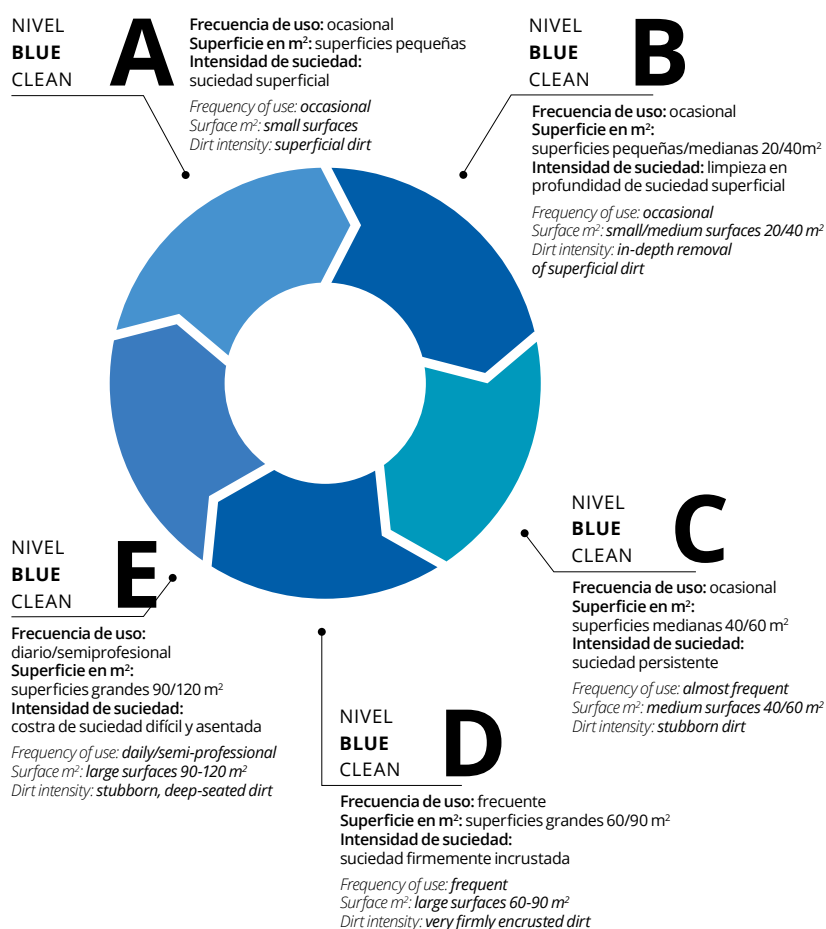

They are also perfect for effortlessly removing moss and deposits left by time from fences or outdoor furniture, and cleaning poolside patios, gazebos and sunbeds.

This is why ARBC makes a real difference: it has the right solution for every type of need.

Aplicaciones e indicadores de rendimiento de Casa y Jardín

Home & Garden performance Indicators & Applications

NIVEL BLUE CLEAN

El **NIVEL BLUE CLEAN** te guía en la elección de los mejores productos para todas las necesidades de limpieza, colocando un icono de nivel de limpieza al lado de cada uno de los hidrolimpiadoras de alta presión o aspiradores junto a sus aplicaciones. Cada producto tiene sus propias características técnicas, estilísticas y funcionales, para satisfacer las peticiones específicas del cliente, como facilidad de manejo, tamaño compacto, ahorro de trabajo, peso, ruido reducido y maniobrabilidad. Con el Nivel Blue Clean podemos encaminar a cada cliente hacia la combinación ideal: por esta razón los productos de ARBC marcan una diferencia real.

BLUE CLEAN LEVEL guides you in the choice of the best products for all cleaning needs, by placing a cleaning level icon next to every high pressure washer or vacuum cleaner, together with its applications. Every product has its own technical, stylistic and functional characteristics, to satisfy specific customer requirements, such as ease of use, compact size, labour-saving, weight, noise output and agility. With Blue Clean Level we direct every customer towards the ideal combination: this is why ARBC products make a real difference.