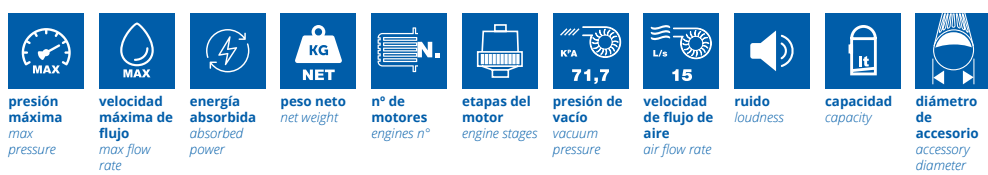

Técnico Technical